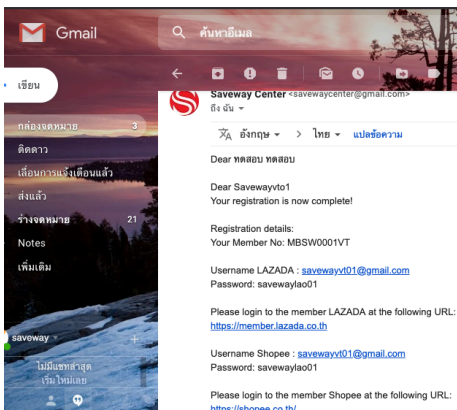

ขั้นตอนการสมัคร

ไปที่ <http://www.savewayexpressthai.com/>

1

กดลงทะเบียนสมาชิก

2

Register ใส่ชื่อ และ User name
ตั้ง Password ให้เรียบร้อย

3

LOGIN เข้าสู่ระบบให้เรียบร้อย

4

ให้ท่านเข้าสู่ หน้า Profile เพื่อลงข้อมูล
จริงของท่าน ชื่อ ที่อยู่ เบอร์โทรศัพท์
สถานที่จัดส่งพัสดุ ให้ถูกต้องและชัดเจน

กด UPDATE

5

เมื่อเราตรวจสอบข้อมูลของท่านอย่างถูกต้องแล้ว ท่านจะได้รับสถานะเป็น **Saveway Express Premium**
และท่านจะได้รับ E-mail และรหัสสมาชิกเพื่อใช้ในการ สั่งซื้อสินค้าจาก Lazada และ Shopee