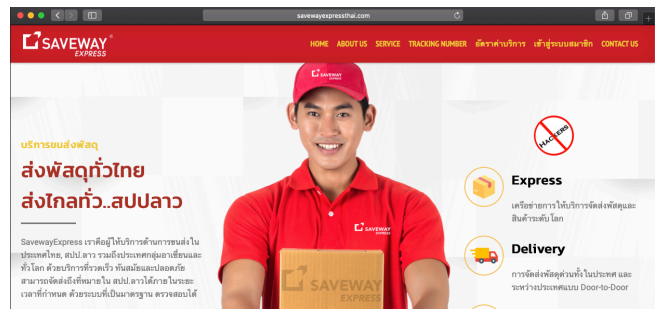

Online Shopping

คู่มือสมาชิกการสั่งซื้อสินค้าออนไลน์

สมาชิก Saveway Express Member (Premium)

คือ บริการสำหรับลูกค้าชาวลาวที่ต้องการสั่งซื้อสินค้าจาก LAZADA หรือ SHOPEE โดยสามารถสมัครสมาชิกผ่านหน้าเว็บบริษัทฯ ได้ทันที และสมาชิกจะได้ Code Number เพื่อ LOGIN เข้าใช้งานใน Web ขายสินค้า LAZADA SHOPEE เพื่อสั่งซื้อสินค้าได้เอง

สิทธิประโยชน์สมาชิก

- สามารถสั่งซื้อสินค้าผ่าน LAZADA SHOPEE ได้เอง
- ส่วนลดค่าบริการจัดส่ง (ตาม โพรโมชันบริษัท)
- บริการส่งพัสดุถึงบ้าน ในสปป.ลาว
- มีบริการสั่งของจำนวนเยอะและคิดค่าบริการแบบเหมา กิโล
- อื่นๆ

ขั้นตอนการสมัคร

ไปที่ <http://www.savewayexpressthai.com/>

1

กดลงทะเบียนสมาชิก

2

Register ใส่ชื่อ และ User name
ตั้ง Password ให้เรียบร้อย

3

LOGIN เข้าสู่ระบบให้เรียบร้อย

4

ให้ท่านเข้าสู่ หน้า Profile เพื่อลงข้อมูล
จริงของท่าน ชื่อ ที่อยู่ เบอร์โทรศัพท์
สถานที่จัดส่งพัสดุ ให้ถูกต้องและชัดเจน

กด UPDATE

5

เมื่อเราตรวจสอบข้อมูลของท่านอย่างถูกต้องแล้ว ท่านจะได้รับสถานะเป็น **Saveway Express Premium**
และท่านจะได้รับ E-mail และรหัสสมาชิกเพื่อใช้ในการ สั่งซื้อสินค้าจาก Lazada และ Shopee