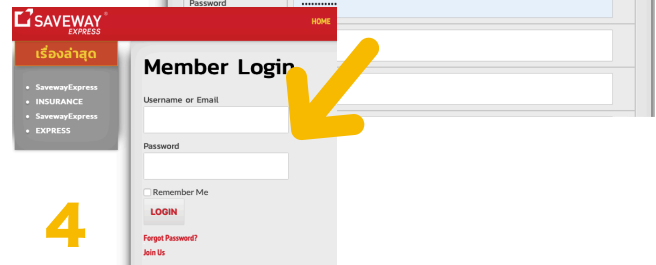

ขั้นตอนการสมัคร

ไปที่ <http://www.savewayexpressthai.com/>

1

กดลงทะเบียนสมาชิก

2

Register ใส่ชื่อ และ User name
ตั้ง Password ให้เรียบร้อย

3

LOGIN เข้าสู่ระบบให้เรียบร้อย

4

ให้ท่านเข้าสู่ หน้า Profile เพื่อลงข้อมูล
จริงของท่าน ชื่อ ที่อยู่ เบอร์โทรศัพท์
สถานที่จัดส่งพัสดุ ให้ถูกต้องและชัดเจน

กด UPDATE

5

เมื่อเราตรวจสอบข้อมูลของท่านอย่างถูกต้องแล้ว ท่านจะได้รับสถานะเป็น **Saveway Express Premium**
และท่านจะได้รับ E-mail และรหัสสมาชิกเพื่อใช้ในการ สั่งซื้อสินค้าจาก Lazada และ Shopee