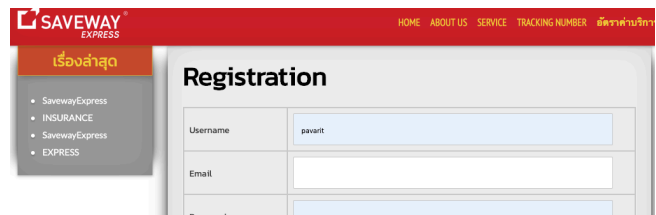

ขั้นตอนการสมัคร

ไปที่ <http://www.savewayexpressthai.com/>

1

กดลงทะเบียนสมาชิก

2

Register ใส่ชื่อ และ User name
ตั้ง Password ให้เรียบร้อย

3

LOGIN เข้าสู่ระบบให้เรียบร้อย

4

ให้ท่านเข้าสู่ หน้า Profile เพื่อลงข้อมูล
จริงของท่าน ชื่อ ที่อยู่ เบอร์โทรศัพท์
สถานที่จัดส่งพัสดุ ให้ถูกต้องและชัดเจน

กด UPDATE

5

เมื่อเราตรวจสอบข้อมูลของท่านอย่างถูกต้องแล้ว ท่านจะได้รับสถานะเป็น **Saveway Express Premium**
และท่านจะได้รับ E-mail และรหัสสมาชิกเพื่อใช้ในการ สั่งซื้อสินค้าจาก Lazada และ Shopee