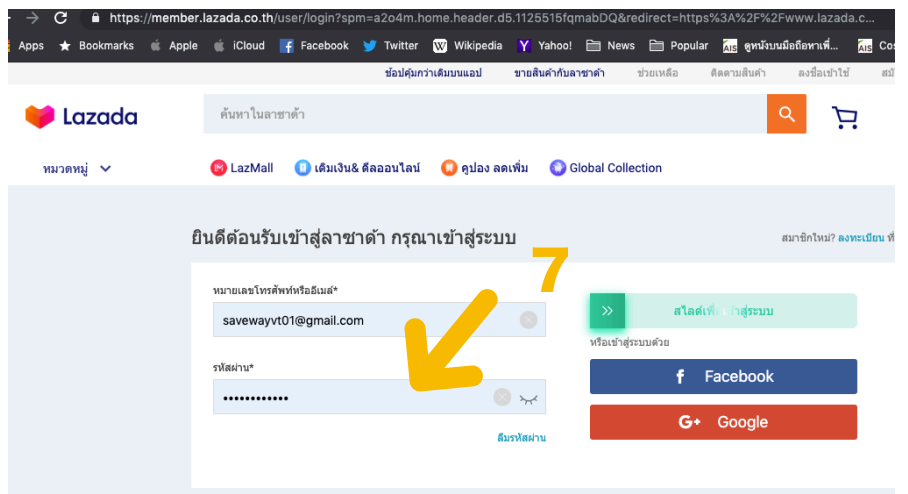

4

ให้ท่านเข้าสู่ หน้า Profile เพื่อลงข้อมูล
จริงของท่าน ชื่อ ที่อยู่ เบอร์โทรศัพท์
สถานที่จัดส่งพัสดุ ให้ถูกต้องและชัดเจน

กด UPDATE

5

เมื่อเราตรวจสอบข้อมูลของท่านอย่างถูกต้องแล้ว ท่านจะได้รับสถานะเป็น **Saveway Express Premium**
และท่านจะได้รับ E-mail และรหัสสมาชิกเพื่อใช้ในการ สั่งซื้อสินค้าจาก Lazada และ Shopee

Dear Savewayvt01
Your registration is now complete!

Registration details:
Your Member No: **MBSW0001VT**

Username LAZADA : **savewayvt01@gmail.com**
Password: **savewaylao01**

Please login to the member LAZADA at the following URL:
<https://www.lazada.co.th/>

Username Shopee : **savewayvt01@gmail.com**
Password: **savewaylao01**

Please login to the member Shopee at the following URL:
<https://shopee.co.th/>

6

นำรหัสที่ได้มา login เข้าระบบบน เว็บ
ของ LAZADA
<https://member.lazada.co.th/user/login>