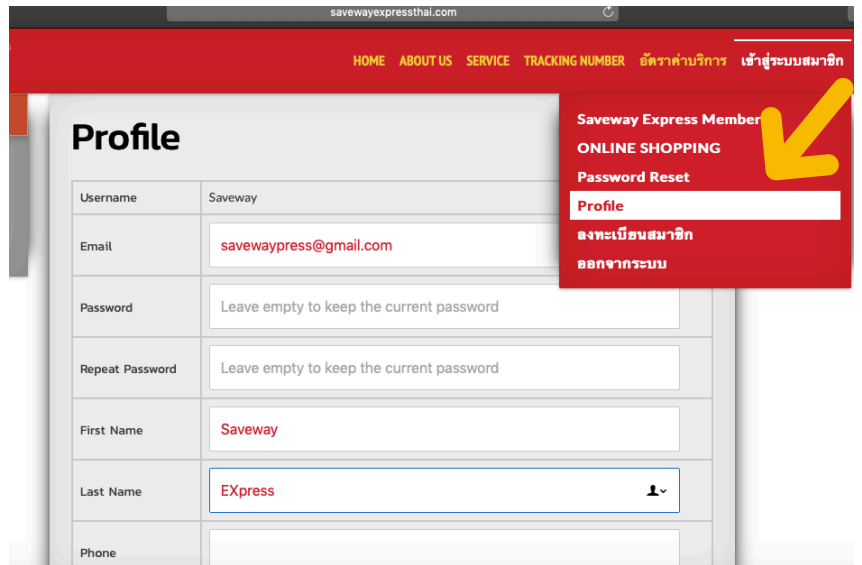

ขั้นตอนการสมัคร

ไปที่ <http://www.savewayexpressthai.com/>

1

กดลงทะเบียนสมาชิก

2

Register ใส่ชื่อ และ User name
ตั้ง Password ให้เรียบร้อย

3

LOGIN เข้าสู่ระบบให้เรียบร้อย

4

ให้ท่านเข้าสู่ หน้า Profile เพื่อลงข้อมูล
จริงของท่าน ชื่อ ที่อยู่ เบอร์โทรศัพท์
สถานที่จัดส่งพัสดุ ให้ถูกต้องและชัดเจน

กด UPDATE

5

เมื่อเราตรวจสอบข้อมูลของท่านอย่างถูกต้องแล้ว ท่านจะได้รับสถานะเป็น **Saveway Express Premium**
และท่านจะได้รับ E-mail และรหัสสมาชิกเพื่อใช้ในการ สั่งซื้อสินค้าจาก Lazada และ Shopee