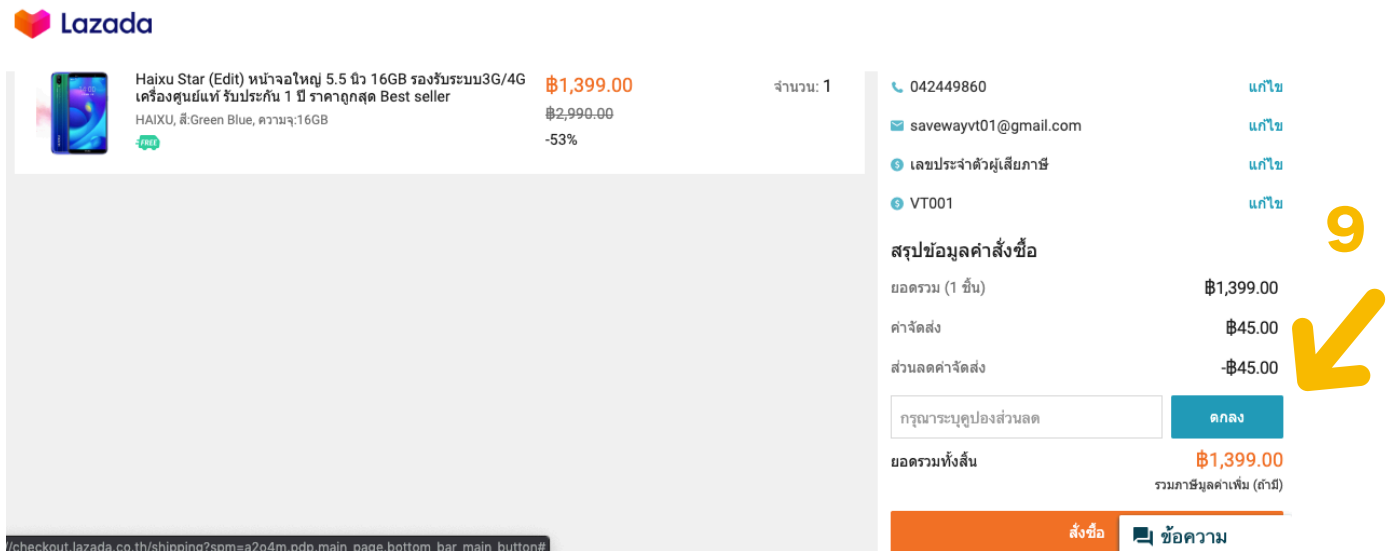

วิธีคิดคำนวณค่าขนส่งและค่าบริการ

ซื้อสินค้าน้อยชิ้น

ค่าบริการ

นำค่าสินค้ามา x 7% กรณี ราคาสินค้าไม่เกิน 5,000 บาท

นำค่าสินค้ามา x 5% กรณี ราคาสินค้าเกิน 5,000 บาท

ค่าขนส่ง Lazada

คิดตามจริง

กรณีลดค่าขนส่ง ไม่ต้องคิดราคา

ค่าขนส่งไทยมาลาว

นำค่าขนส่งที่ปรากฏบนเว็บ LAZADA มา X 3 กรณีส่งภายในนครหลวงเวียงจันทน์ 5 เมืองหลัก

นำค่าขนส่งที่ปรากฏบนเว็บ LAZADA มา X 5 กรณีส่งต่างแขวงทั่วประเทศลาว