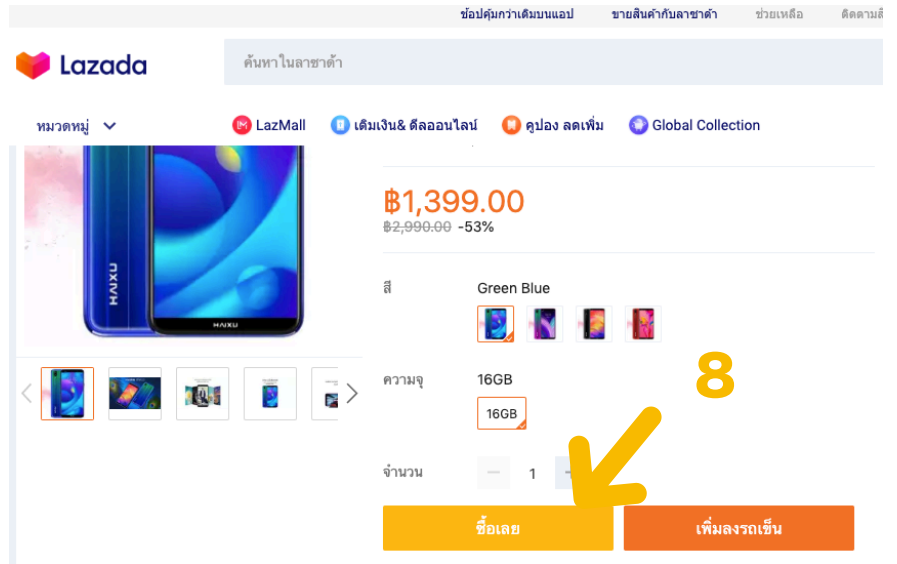

ท่านสามารถเลือกซื้อสินค้า
ผ่านหน้า Lazada Shopee

ได้ตามต้องการ และเมื่อเลือกสินค้าแล้ว
ให้ท่านกดสั่งซื้อ เลย

หมายเหตุ ลูกค้านำต้องอ่าน
ข้อกำหนดในการซื้อสินค้าและการรับประกัน
ให้เป็นที่ไปตามกำหนดของผู้ขาย
กรณีการส่งคืนหรือสินค้าเสียหายจากต้น
ทาง ต้องเป็นความรับผิดชอบระหว่างผู้
ซื้อและผู้ขายเท่านั้น บริษัทฯเป็นเพียงตัว
กลางในการรับส่งพัสดุ